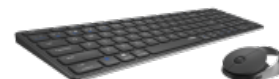

Identificación del producto: **Wireless Desktop Set  
9750M Dark Grey**  
Ver el anexo A para una lista de todos los productos cubiertos por esta declaración